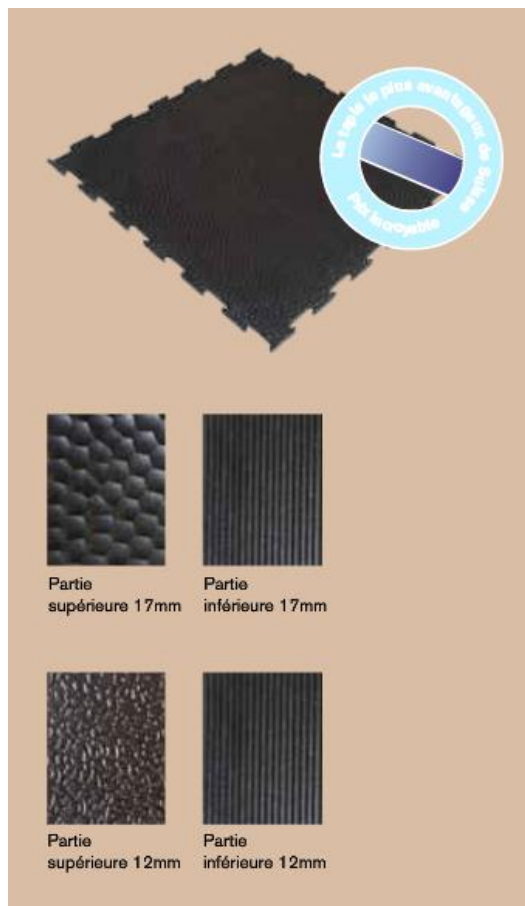

Tapis caoutchouc Standard

La qualité ne doit pas être hors de prix. Le résistant tapis en puzzle Standard répond à de nombreuses exigences en ce qui concerne les tapis de revêtement de sol et c'est pourquoi il est le produit le plus utilisé. La pose est ainsi très facile.

Domaine:	Box individuels, détention en groupe, couloirs
Matériel:	Caoutchouc de haute qualité
Partie supérieure:	Profil antidérapant bosselé / Profil à fentes
Partie inférieure:	Stries
Epaisseur:	17mm / 12mm
Remarque:	La fixation du tapis au moyen de vis n'est pas nécessaire.