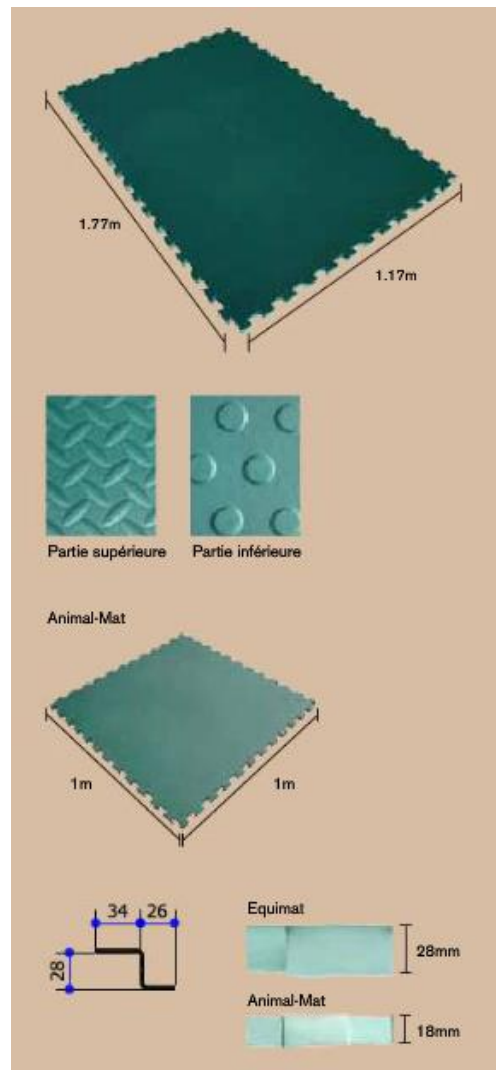

Tapis vert Equimat

L'Equimat, qui protège les articulations, est produit à partir d'un mélange de grande qualité composé de EVA et de caoutchouc. Il est doux tout en étant solide et résistant. Le profil strié sur la surface supérieure offre un appui optimal aux animaux. Le poids de l'Equimat étant minime, il peut être déplacé facilement. Le système de fixation (puzzle) facilite la pose et veille à ce que les tapis ne se décalent pas.

Domaine:	Box et détention en groupe, si couvert
Matériel:	Mélange de EVA et de caoutchouc
Partie supérieure:	Profil strié
Partie inférieure:	Nodules
Epaisseur:	28mm